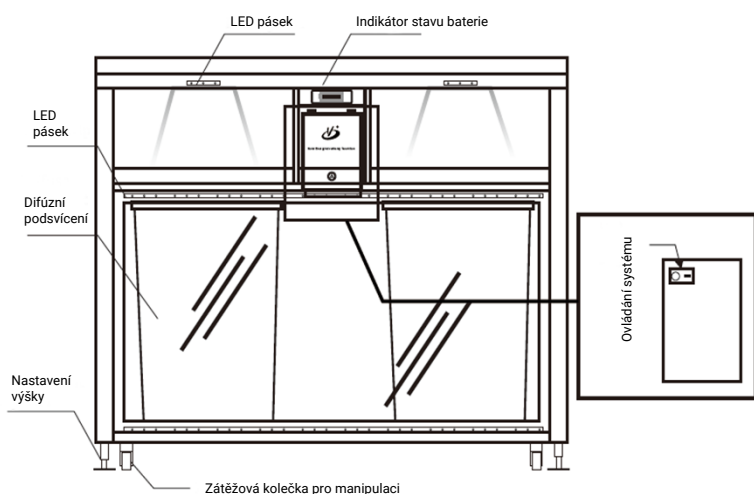

#### Technická specifikace

Street Tidy je venkovní solární sekční odpadkový koš z nerezové oceli. Začlenění solární energie a inteligentních infračervených senzorů umožňuje detekci pohybu, která při přístupu uživatele celý odpadkový koš osvětlí.

#### Rozměry:

- Výška: 1100mm
- Délka: 1350mm
- Šířka: 665mm
- Kapacita: 2x 90L

Systém inteligentních senzorů automaticky kontroluje rozsvěcení světla, když se přiblíží uživatel.

Solární energie, inteligentní senzor a světelná reklama na zařízení maximalizují vaše výhody pro zákazníky.