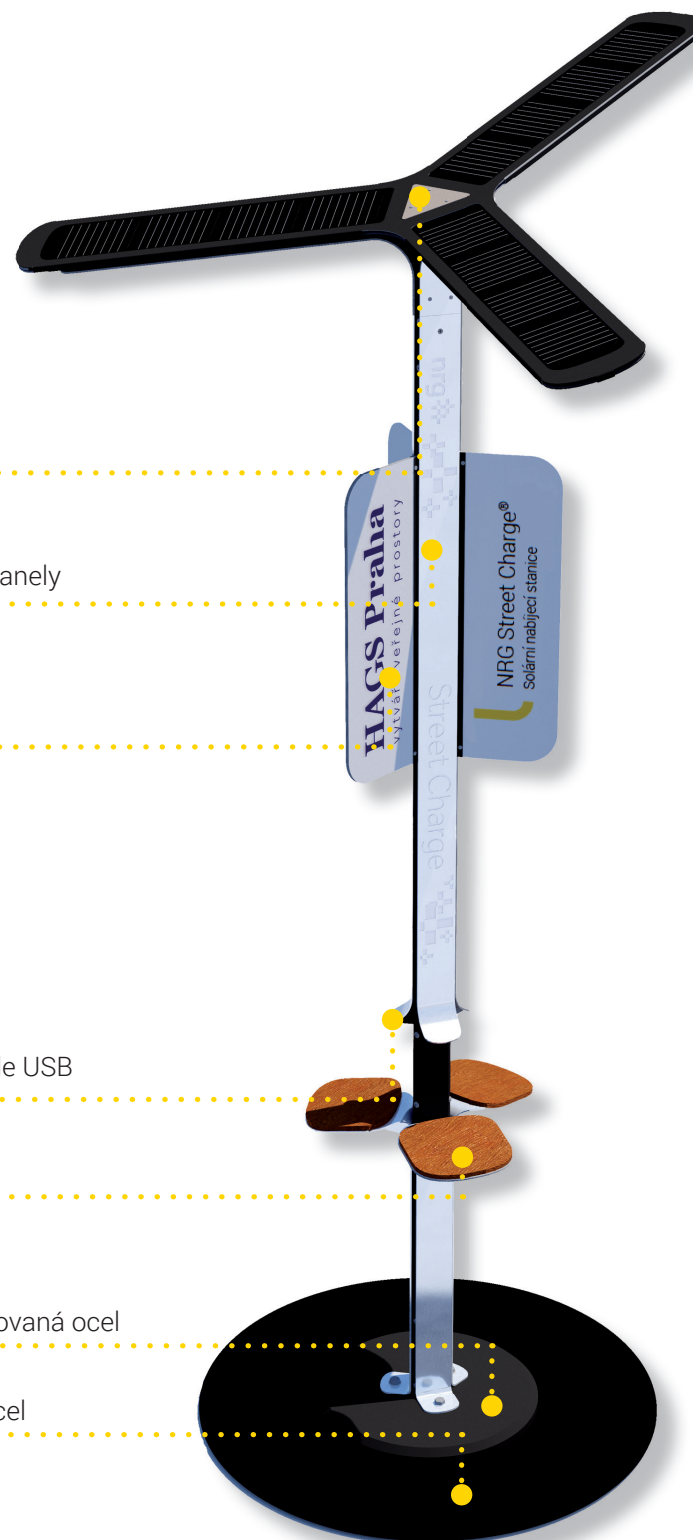

Solární panely

Tři 20-ti wattové mono-krystalické solární panely

Hliníkové panely / Předem smontované a připojené panely

Nosiče reklamy

Porty

• 1x Micro USB • 1x iPhone 5 • 1x iPhone 4 • 3x Female USB

Odkládací stolky / Hliník s kompozitním vrškem

Spodní základna stojanu permanentní / Práškově lakovaná ocel

Spodní základna stojanu dočasná/ Černě lakovaná ocel

NRG Street Charge®

Solární nabíjecí stanice

NRG Portable Power přichází s inovativním řešením. Nabídněte svým zákazníkům nebo hostům čistou solární energii. Udržujte je ve spojení s vámi jakožto lídry v oblasti energetické udržitelnosti.