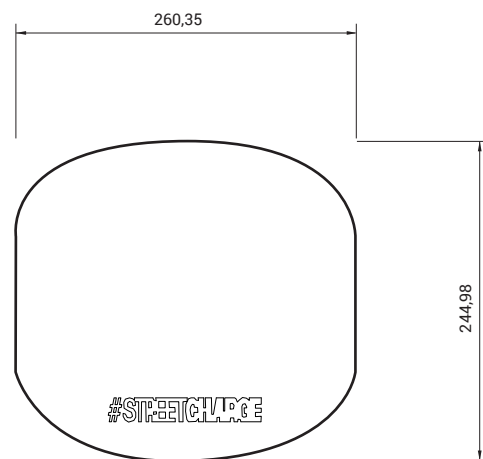

Vertikální poloha

Odkládací stolek

Horizontální poloha

Reklamní plocha

Technická specifikace

Vertikální poloha

Velikost tabule – 248,92 mm Š x 762 mm V

Použitelná oblast – 223,52 mm Š x 736,6 mm V

Tloušťka tabule – 6mm/7mm

Horizontální poloha

Velikost tabule – 426,7 mm Š x 279,4 mm V

Použitelná oblast – 406,4 mm Š x 254 mm V

Tloušťka tabule – 6mm/7mm

Důležité upozornění:

- Doporučujeme, aby podklady pro tvorbu reklamy byly v profesionální kvalitě.
- Zvolte materiál s ohledem na délku pronájmu reklamní plochy.