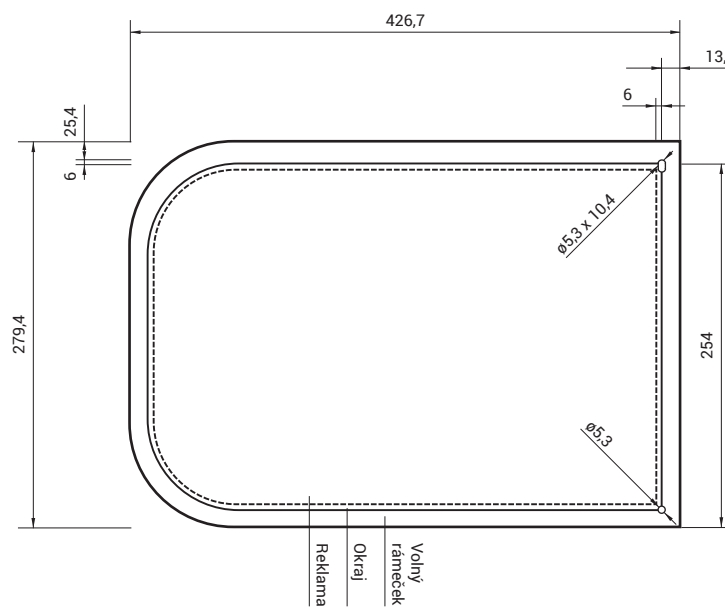

Vertikální poloha

Odkládací stolek

Horizontální poloha

Reklamní plocha

Technická specifikace

Vertikální poloha

Velikost tabule – 248,92 mm Š x 762 mm V

Použitelná oblast – 223,52 mm Š x 736,6 mm V

Tloušťka tabule – 6mm/7mm

Horizontální poloha

Velikost tabule – 426,7 mm Š x 279,4 mm V

Použitelná oblast – 406,4 mm Š x 254 mm V

Tloušťka tabule – 6mm/7mm

Důležité upozornění:

- Doporučujeme, aby podklady pro tvorbu reklamy byly v profesionální kvalitě.
- Zvolte materiál s ohledem na délku pronájmu reklamní plochy.