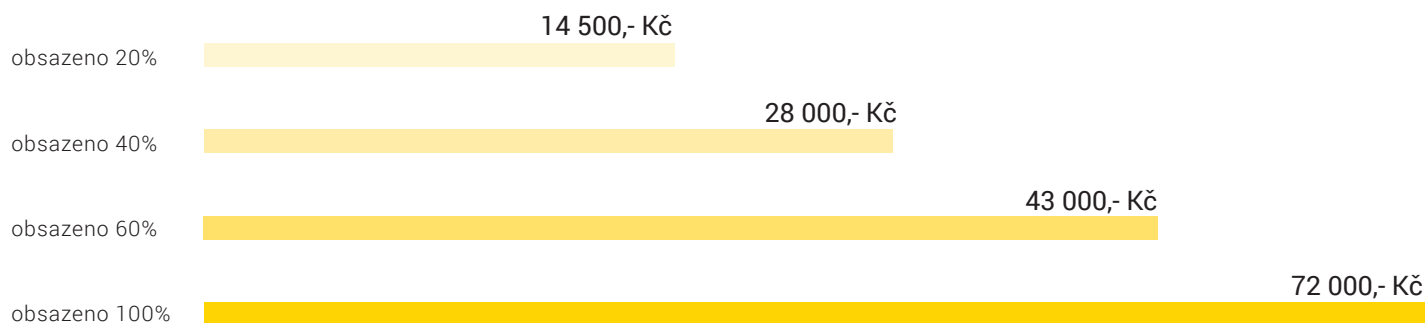

Reklamní nosič

Mění svůj vzhled

NRG Street Charge je vybaven plochami pro umístění reklamy. Díky pronájmu těchto reklamních ploch získává investor možnost návratu investovaných prostředků. Záleží pouze na ceně, atraktivitě místa a šikovnosti investora pronajmout všechny nabízené plochy stojanu.

V případě potřeby zajistíme kompletní tiskové a grafické služby.

Návratnost investice je možné řádově odhadnout z našeho grafu, ale informace jsou pouze orientační.

GRAF NÁVRATNOSTI INVESTICE

při obsazenosti všech dostupných reklamních ploch v průběhu 1. roku