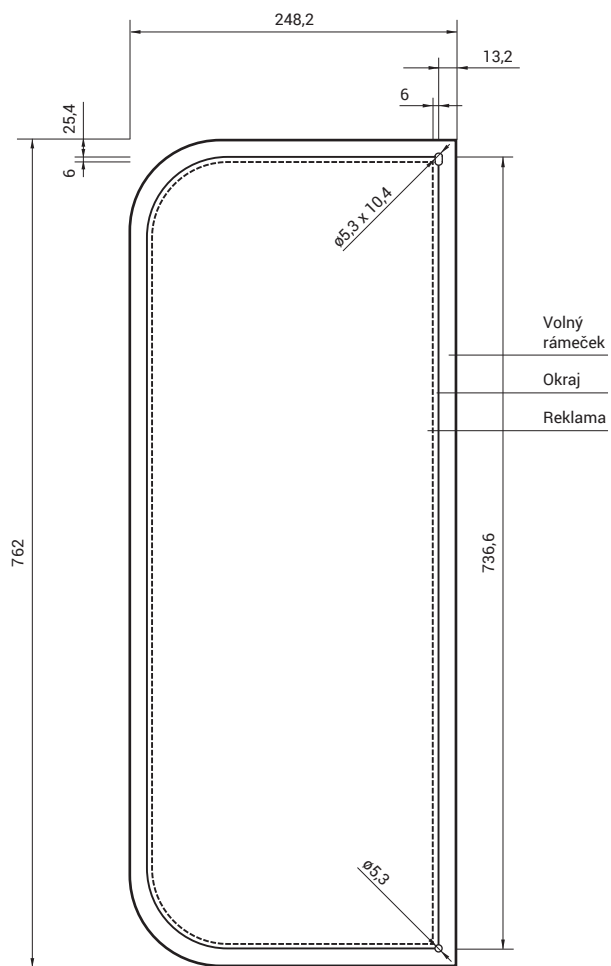

Vertikální poloha

Odkládací stolek

Horizontální poloha

Reklamní plocha

Technická specifikace

Vertikální poloha

Velikost tabule – 248,92 mm Š x 762 mm V

Použitelná oblast – 223,52 mm Š x 736,6 mm V

Tloušťka tabule – 6mm/7mm

Horizontální poloha

Velikost tabule – 426,7 mm Š x 279,4 mm V

Použitelná oblast – 406,4 mm Š x 254 mm V

Tloušťka tabule – 6mm/7mm

Důležité upozornění:

- Doporučujeme, aby podklady pro tvorbu reklamy byly v profesionální kvalitě.
- Zvolte materiál s ohledem na délku pronájmu reklamní plochy.