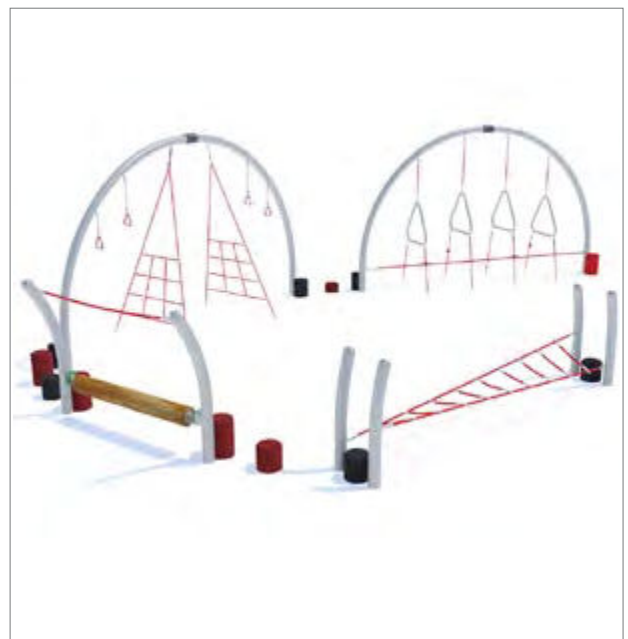

m²
87

↓
2.4

↑↑↑
5-12

⌚
35

Nrg Everest

8019669 CC
8019668 BM
⊗ 9.5 x 14.6