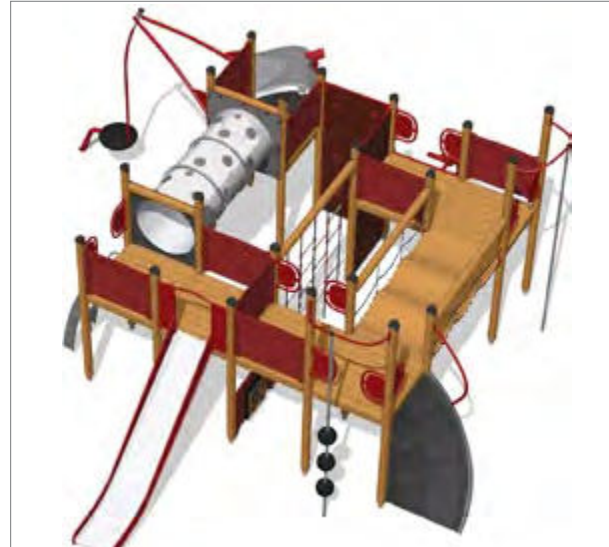

Bolanta
8009276 S
Natural Brown Post/Red Panel
9,2 x 11,4

m²
83
2.3
5-12
57