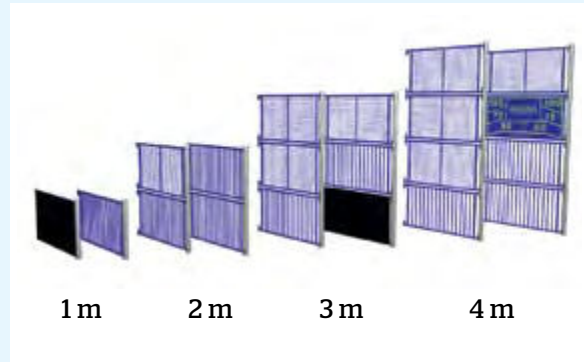

2.

Choose panel heights.