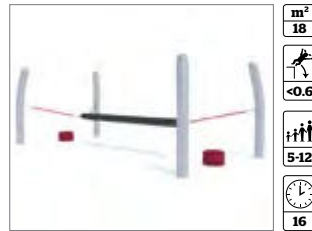

16

Nrg Bermuda Triangle
8019637 CC
8019636 BM
⊕ 7.09 x 4.29

m²
18

<0.6

5-12

16

Nrg Cape Horn
8019595 CC
8019594 BM
⊕ 6.25 x 3.15

m²
27