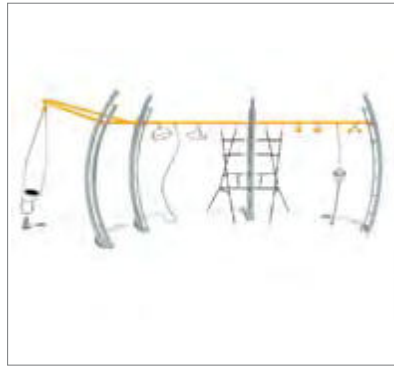

m²
59
2.5
5-12
57

Velocity 2

- 8019704 **BM** Warm yellow
- 8019705 **BM** Titanium grey
- 8019720 **CC** Warm yellow
- 8019721 **CC** Titanium grey

⊕ 11,9 x 7,4