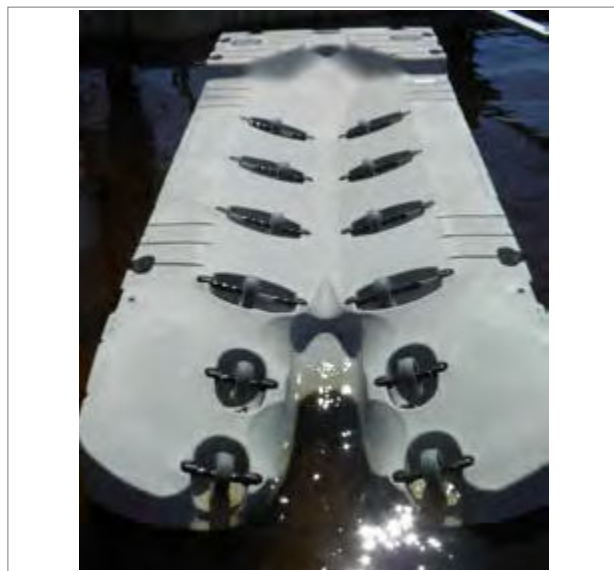

Corner gusset 1,2x0,9m

8041729 Grey
8012562 Beige
⊕ 1,2 x 0,9 x 0,2

PWC Ports

EZ Port MAX integrated bow

8042218 Grey
8012538 Beige
⊕ 3,8 x 1,5

EZ Port Max 2i

8038054 Grey
8039605 Beige
⊕ 4,2 x 1,5 x 0,4

EZ Port 3